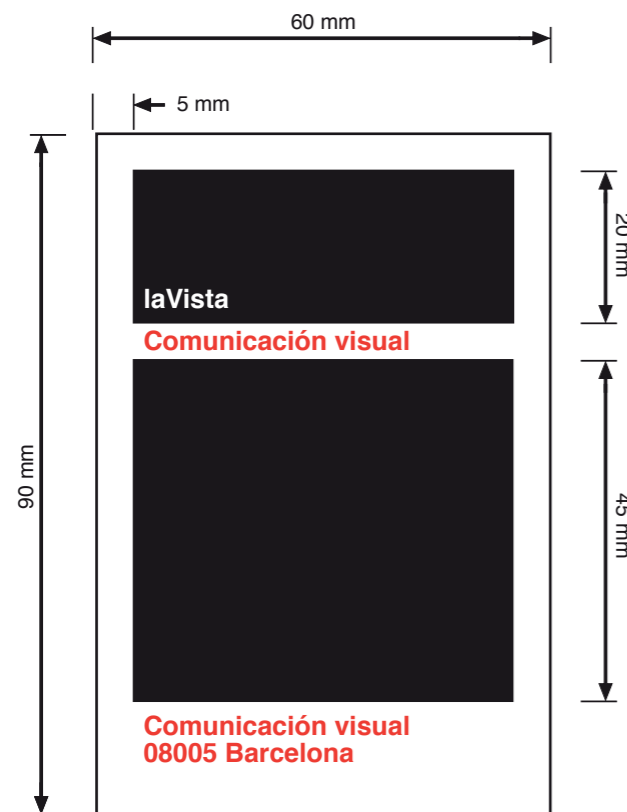

Texto: Arial black 8 pt
 Arial black 10 pt
 Arial 8 pt

Texto: MONACO 9 pt
 interlineado 120 %

■ Pantone 4505
 ■ Pantone 717

Texto: Helvetica, negrita, 10 pt
 ■ Pantone Red 032 CVC

Texto: Times, negrita, 16 pt
 Times, 10 pt