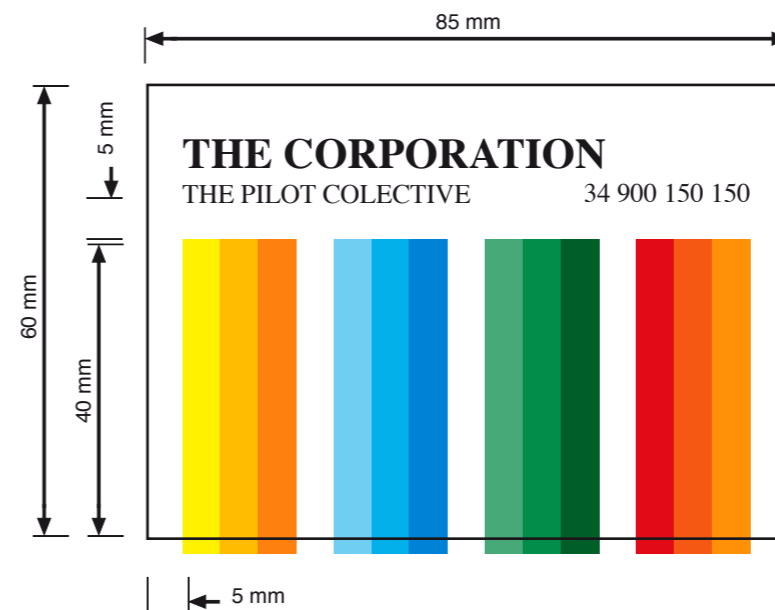

Texto: Arial black 8 pt
 Arial black 10 pt
 Arial 8 pt

Texto: MONACO 9 pt
 interlineado 120 %

■ Pantone 4505
 ■ Pantone 717

Texto: Helvetica, negrita, 10 pt
 ■ Pantone Red 032 CVC

Texto: Times, negrita, 16 pt
 Times, 10 pt