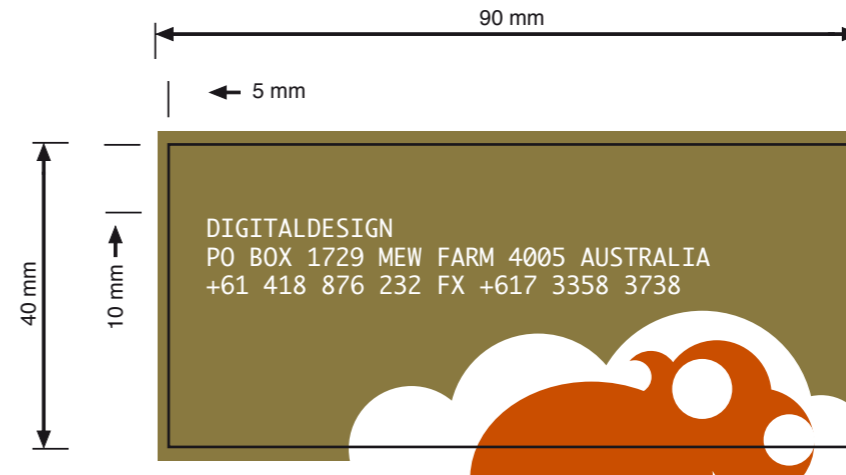

Texto: Arial black 8 pt
 Arial black 10 pt
 Arial 8 pt

Texto: MONACO 9 pt
 interlineado 120 %

■ Pantone 4505
 ■ Pantone 717

Texto: Helvetica, negrita, 10 pt
 ■ Pantone Red 032 CVC

Texto: Times, negrita, 16 pt
 Times, 10 pt